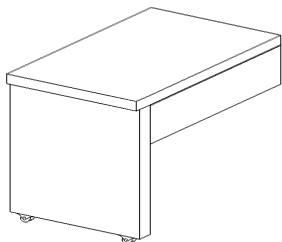

System Ablage

Maße Ablage:

Höhe: 42,0 cm
Breite: 49,0 cm
Tiefe: 27,5 cm
Holzstärke: 30 mm

Die Ablage ist verschiebbar.

Die Nachttische/Ablagen müssen separat bestellt werden.

Oberflächenbehandlungen:

Preisgr. 1	Preisgr. 2	Preisgr. 3	Preisgr. 4	Preisgr.5	Preisgr. 6
Kiefer geölt	Kiefer lackiert	Kiefer astfrei geölt (parkettverleimt)	Kiefer astfrei lackiert (parkettverleimt)	Erle geölt (parkettverleimt)	Kernbuche (parkettverleimt)
gelaugt geölt natur geölt unbehandelt	natur lackiert gelaugt lackiert kirsche lackiert weiss lasiert braun lackiert cognac lackiert bernstein lackiert nußbaum lackiert buche lackiert	gelaugt geölt natur geölt unbehandelt	natur lackiert gelaugt lackiert kirsche lackiert weiss lasiert braun lackiert cognac lackiert bernstein lackiert nußbaum lackiert buche lackiert	gebeizt, gewachst, geölt	natur geölt nußbaum lackiert