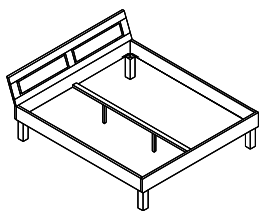

## (Kiefer, Kiefer astfrei, Erle, Kernbuche)

System 75-51  
(KT 75 + Bein Nr. 51)

System 79-53  
(KT 79 + Bein Nr. 53)

---

### Kopfteile System

**Kopfteil 75**

**Kopfteil 76\***

**Kopfteil 79**

Höhe/ schräges KT: 82,0 cm  
 Höhe/ gerades KT: 83,7 cm  
 Breite: MM+ 6,5 cm  
 Kopfteilhöhe: 41,5 cm

87,0 cm  
 88,7 cm  
 MM+ 6,5 cm  
 46,5 cm

## System Bank

**Maße:**  
Höhe: 42,2 cm  
Tiefe: 34,4 cm  
Holzstärke: 30 mm

**Die Bank muß separat bestellt werden.**

### Maße Ablage:

Höhe: 42,0 cm  
 Breite: 49,0 cm  
 Tiefe: 27,5 cm  
 Holzstärke: 30 mm

Die Ablage ist verschiebbar.

Die Nachttische/Ablagen müssen separat bestellt werden.