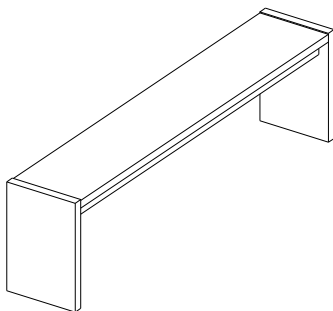

Das System wird in der Standardausführung immer mit einem schrägen Kopfteil geliefert.

## System Bettbeine

**Nr. 51**

**Nr. 53**

**Nr. 54**

---

<b>Seitenteile:</b>	<b>Sitzhöhe:</b>	<b>Einlegetiefe für Matratzen:</b>	<b>Holzstärke:</b>
Höhe: 21,0 cm	42 cm	15,2 cm	30 mm
Länge KT 75+79: MM +20,5 cm			
Länge KT 76: MM +22,0 cm			
Länge gerades KT: MM + 7,0 cm			
Bettbreite: MM + 6,5 cm			

## System Bank

**Maße:**  
Höhe: 42,2 cm  
Tiefe: 34,4 cm  
Holzstärke: 30 mm

**Die Bank muß separat bestellt werden.**