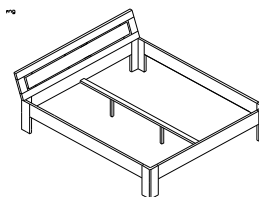

## (Kiefer, Kiefer astfrei, Erle, Kernbuche)

System 75-51  
(KT 75 + Bein Nr. 51)

System 79-53  
(KT 79 + Bein Nr. 53)

---

### Kopfteile System

**Kopfteil 75**

**Kopfteil 76\***

**Kopfteil 79**

Höhe/ schräges KT: 82,0 cm  
 Höhe/ gerades KT: 83,7 cm  
 Breite: MM+ 6,5 cm  
 Kopfteilhöhe: 41,5 cm

87,0 cm  
 88,7 cm  
 MM+ 6,5 cm  
 46,5 cm

## System Bank

**Maße:**  
Höhe: 42,2 cm  
Tiefe: 34,4 cm  
Holzstärke: 30 mm

**Die Bank muß separat bestellt werden.**

### Maße Ablage:

Höhe: 42,0 cm  
 Breite: 49,0 cm  
 Tiefe: 27,5 cm  
 Holzstärke: 30 mm

Die Ablage ist verschiebbar.

Die Nachttische/Ablagen müssen separat bestellt werden.