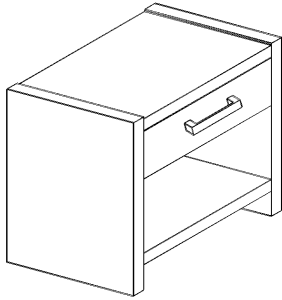

System Nachttisch

Maße Nachttisch:

Höhe: 42,2 cm
Tiefe: 34,4 cm
Breite: 47,8 cm
Holzstärke: 30 mm

Maße Schublade:

Innenhöhe: 8,0 cm
Innentiefe: 28,5 cm
Innenbreite: 37,5 cm
Holzstärke: 20 mm

Nachttisch wird als Standard immer mit Griff Nr. 23 geliefert!