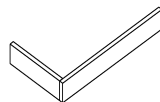

Sockel S3- Holzsockel
Sockelhöhe: 8,0 cm