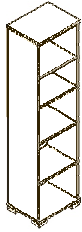

JABO Solo — Büromöbel (Kernbuche)

12150
Bücherregal