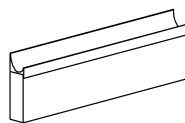

Metallgriff G6
(nur für Schubladen)

Oberflächenbehandlungen