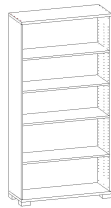

12211
Bücherregal