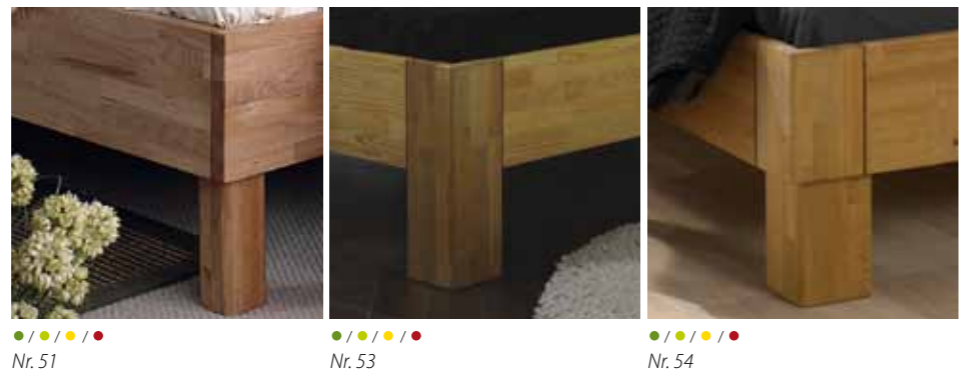

JABO System Bettbeine