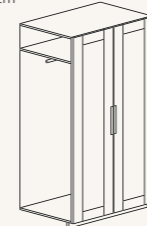

Zweitüriger Schrank
B: 95,6 cm