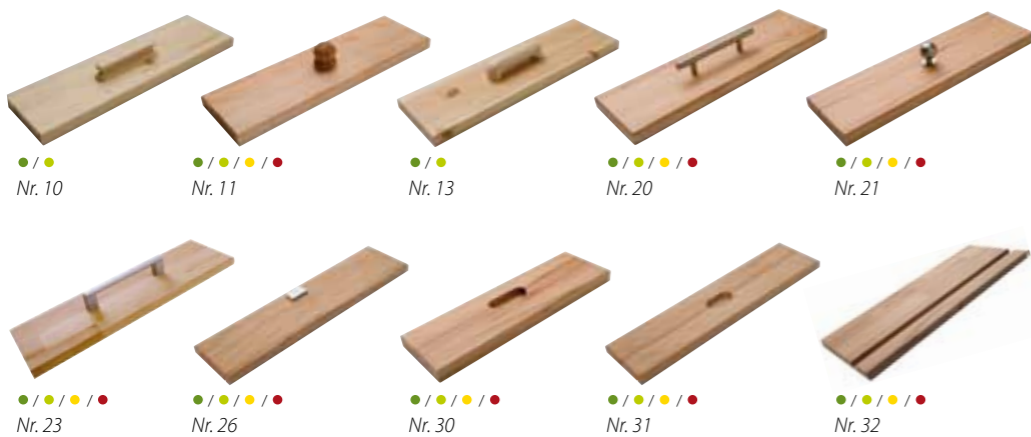

Kopfteil Nr. 76 ist auch mit fünf verschiedenen Glasfüllungen erhältlich.

Dieses JABO Systembett ist nicht mit Schubladen und nicht als Hardside-Wasserbett lieferbar.

Die Standardlänge beträgt 200 cm. Sonderlängen von 190 cm, 210 cm und 220 cm sind auf Wunsch erhältlich.

JABO System Bettbeine

Jabo Straight

JABO Straight N 75 + JABO 63 K
Kiefer astfrei gelaugt geölt

JABO Straight H76
Kiefer astfrei weiss lasiert

Das JABO Straight ist mit drei verschiedenen Kopfteilen und in zwei unterschiedlichen Höhen erhältlich.

In massiver Kiefer, Kiefer astfrei, Kernbuche und Erle.

Möglich für Betten in:
 ● Kiefer
 ● Kiefer astfrei
 ● Kernbuche
 ● Erle

Kopfteile

Kopfteil 75
 Kopfteil 76 Mit Farbglas- oder Holzfüllung
 Kopfteil 79

JABO Straight Ablage
 H: 49/59 cm
 B: 49 cm
 T: 27,5 cm

Eisenbeschläge für schräges Kopfteil
 Eisenbeschläge für gerades Kopfteil

Das Straight Bett wird in der Standardausführung immer mit einem schrägen Kopfteil geliefert.