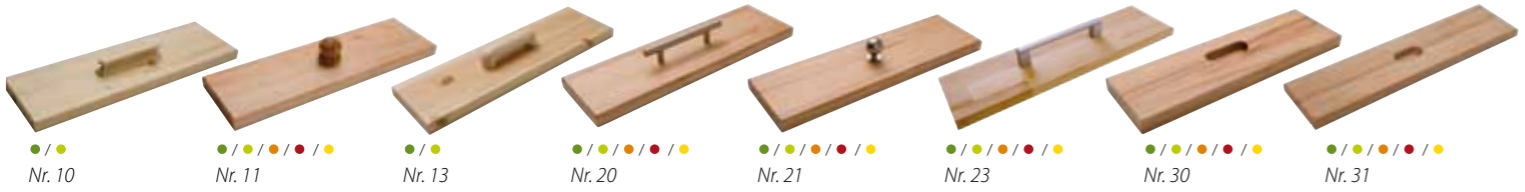

JABO Multi Griffübersicht