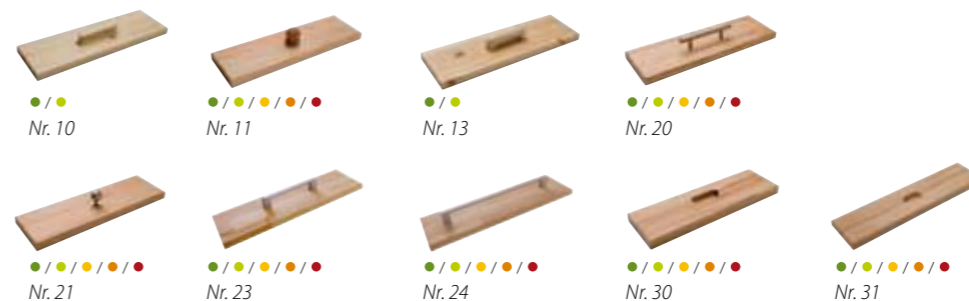

* Mit einem Einlegeboden und einer Metallkleiderstange.
** Einsatz auch für eintürigen Schrank erhältlich.
*** Mit schwarzen oder silbernen Halogenleuchten lieferbar.

Wählen Sie zwischen einigen Griffvarianten: • Griffmulde • Holzgriff • Metallgriff